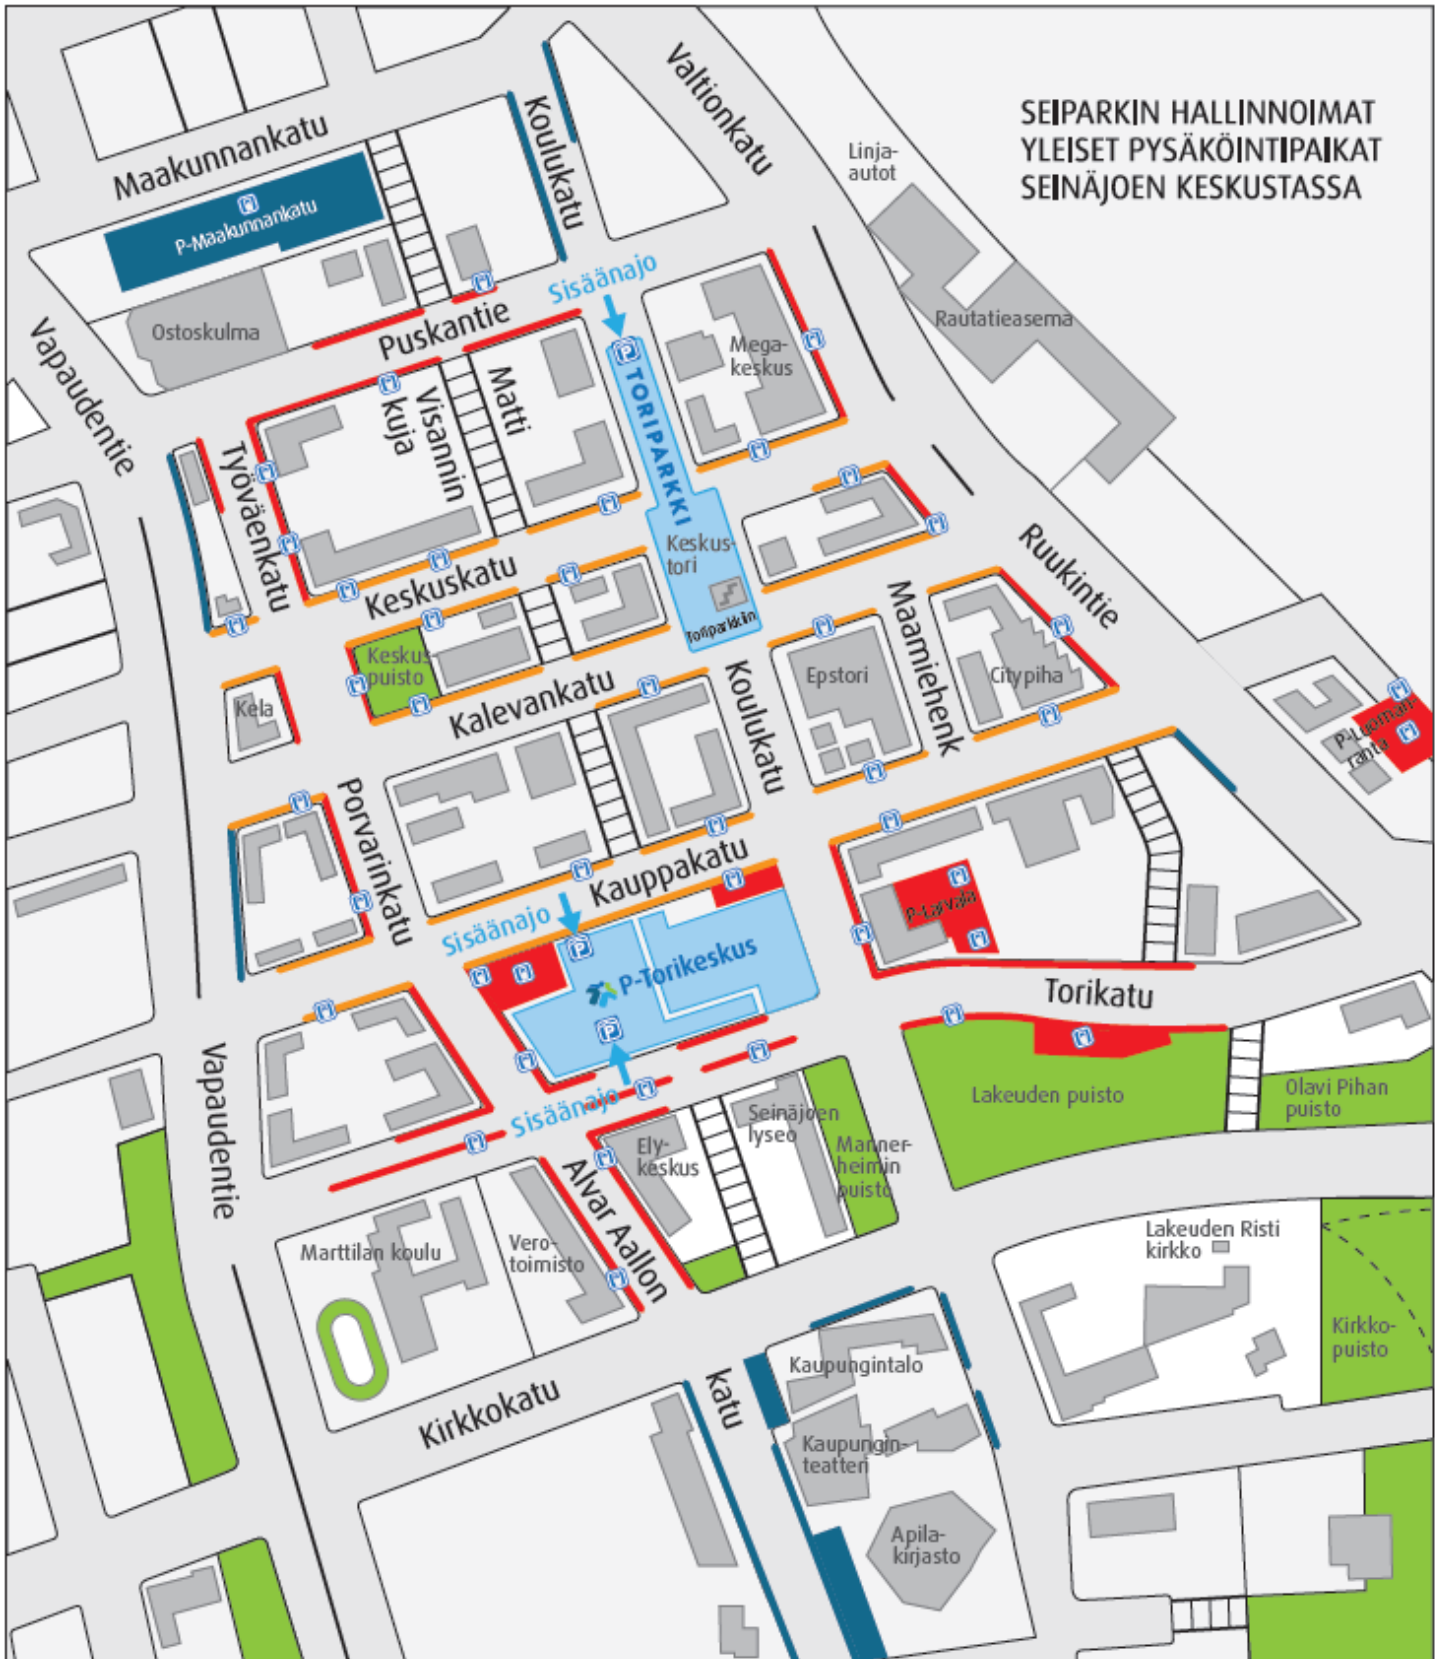

### KOHDENNETTU PYSÄKÖINTILUPA: Torikatu

Torikadulle kohdennetulla pysäköintiluvalla voit pysäköidä **Torikadun varrella oleville pysäköintialueille, välillä Ruukintie – Vapaudentie (mukaan luettuna Lakeudenpuisto, P-Larvala)**. Alueille voi pysäköidä sen mukaan, miten tilaa on. Pysäköintiluvalla pysäköidessäsi sinun ei tarvitse maksaa pysäköintimaksua, mutta aikarajoitetuilla alueilla tulee noudattaa aikarajoituksia ja käyttää pysäköintikiekkoa. Huomaathan, että luvalla ei voi pysäköidä muille kuin ennen mainituille alueille, kuten hotellien piha-alueille.

### KOHDENNETTU PYSÄKÖINTILUPA: P-Maakunnankatu

Tällä pysäköintiluvalla voit pysäköidä P-Maakunnankadulle, Maakunnankadun varrella olevalle Ostoskulman viereiselle pysäköintialueelle. Alueelle voi pysäköidä sen mukaan, miten tilaa on. Alueella on 3h aikarajoitus, mitä ei tarvitse P-Maakunnankadun kohdennetulla pysäköintiluvalla noudattaa. Huomaathan, että pysäköintiluvalla ei voi pysäköidä Ostoskulman omalle pysäköintialueelle.

**Hinnasto:** (sis. alv)

32 € / kk

352 € / vuosi

SEIPARKIN HALLINNOIMAT  
YLEISET PYSÄKÖINTIPAIKAT  
SEINÄJOEN KESKUSTASSA

— Aikarajoitukset (pysäköintikiekkko)

— Maksullinen

— Maksullinen max. 4 h

— Toriparkki ja P-Torikeskus

 Lippuautomaatti

 Pysäköintitalo

Kartta on ohjeellinen, tarkista rajoitukset liikennemerkeistä.